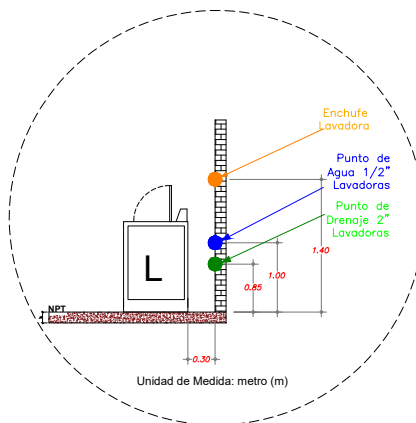

Ideal para atención sin
supervisión constante

MODELO FRANQUICIA

lavapoint

PLANO TÉCNICO PARA INSTALACIÓN

	Altura sobre NPT	Lavadora Comercial C/S monedas
● Pto. eléctrico / 220V monofásico	Lav/Sec: 1.40 mt.	Enchufe 220 V / 60 Hz / monofásico + línea a tierra, cable AWG #12
● Pto. Drenaje	Lavadora: 0.85 mt.	2" de diámetro.
● Pto. agua fría ● Pto. agua fría/blanda	Lavadora: 1.20 mt.	2 puntos de 1/2" de diámetro