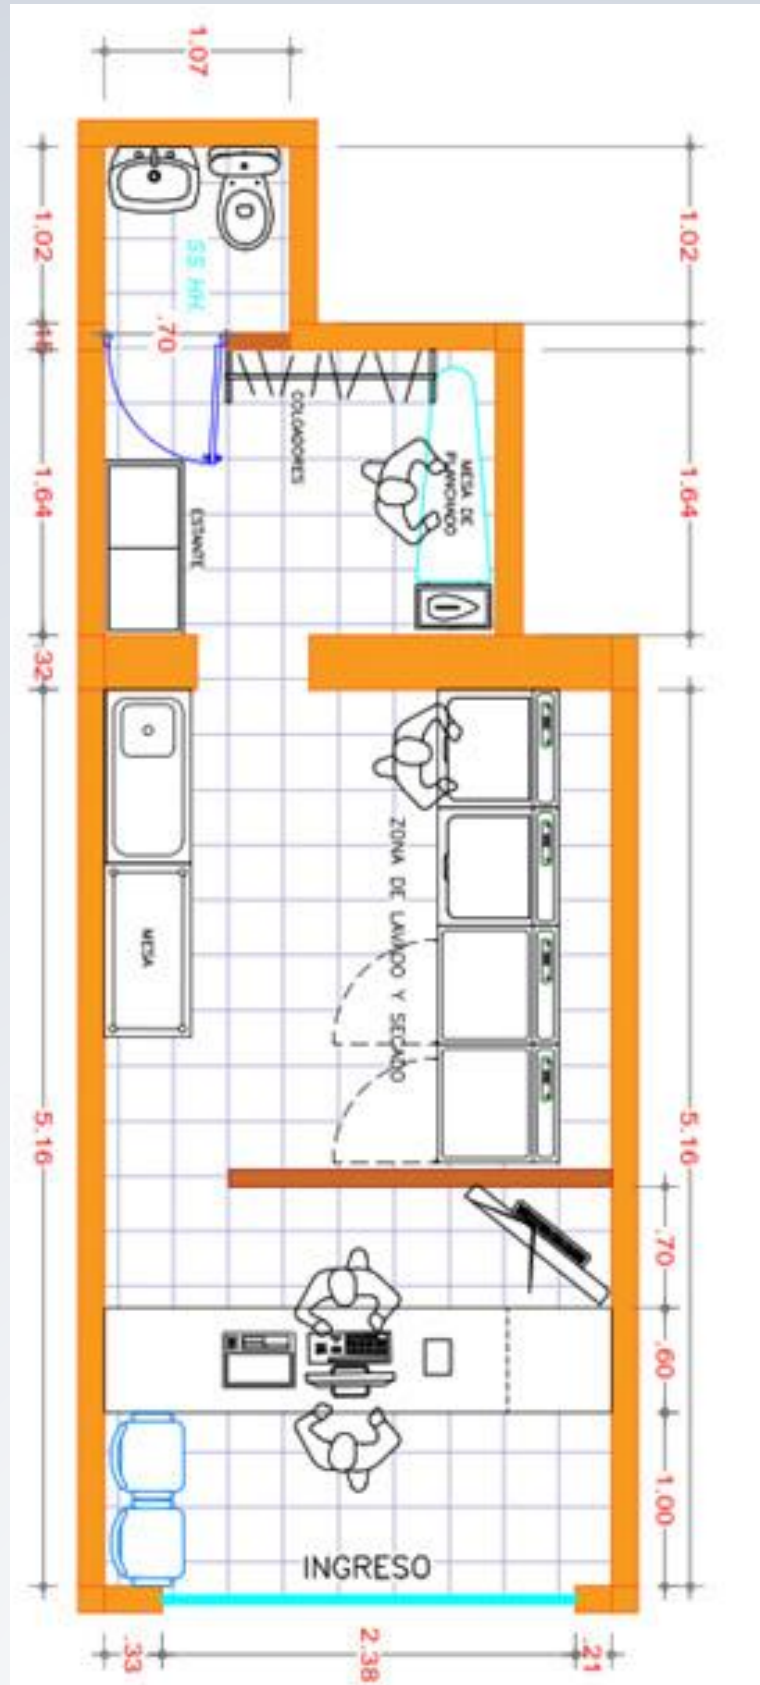

Ideal para atención sin
supervisión constante

MODELO FRANQUICIA

lavapoint

PLANO TÉCNICO PARA INSTALACIÓN

	Altura sobre NPT	Lavadora Comercial C/S monedas
● Pto. eléctrico / 220V monofásico	Lav/Sec: 1.40 mt.	Enchufe 220 V / 60 Hz / monofásico + línea a tierra, cable AWG #12
● Pto. Drenaje	Lavadora: 0.85 mt.	2" de diámetro.
● Pto. agua fría ● Pto. agua fría/blanda	Lavadora: 1.20 mt.	2 puntos de 1/2" de diámetro