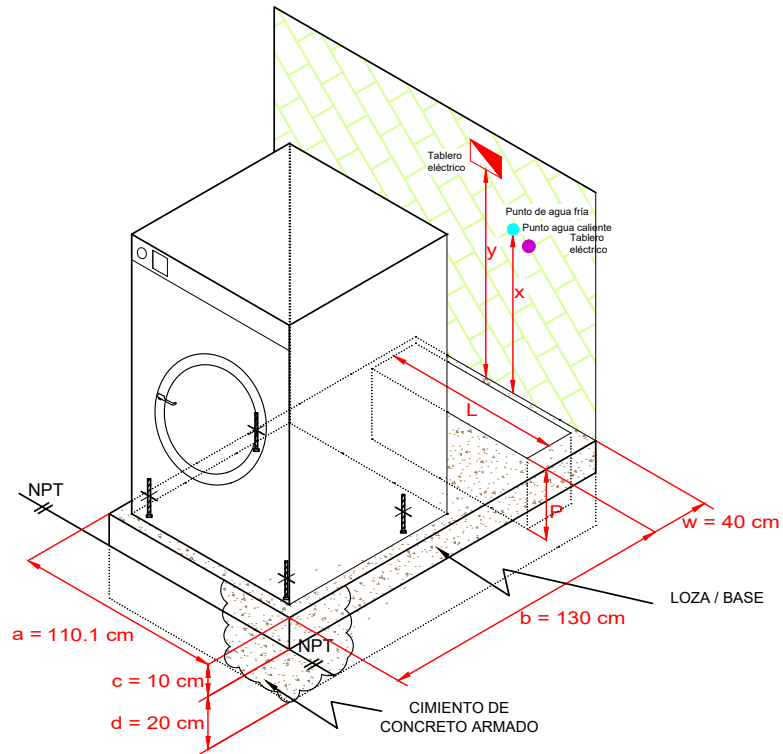

Ideal para atención sin
supervisión constante

MODELO FRANQUICIA

lavapoint

PLANO TÉCNICO PARA INSTALACIÓN

	Altura sobre NPT	Lavadora Comercial C/S monedas
● Pto. eléctrico / 220V monofásico	Lav/Sec: 1.40 mt.	Enchufe 220 V / 60 Hz / monofásico + línea a tierra, cable AWG #12
● Pto. Drenaje	Lavadora: 0.85 mt.	2" de diámetro.
● Pto. agua fría ● Pto. agua fría/blanda	Lavadora: 1.20 mt.	2 puntos de 1/2" de diámetro